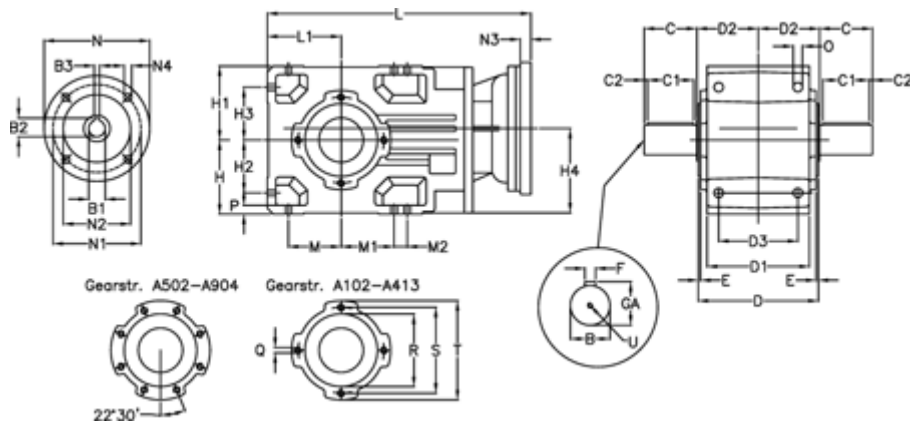

Article number: 296003503322245
 Description: Bevel helical gearbox
 A352UD-33,2-P112B5

Measures

B = 40	D1 = 166	H1 = 100	M2 = 11	Q = M10x17
B1 = 28	D2 = 89	H2 = 73.0	N = 250	R = 110
B2 = 31.3	D3 = 135	H3 = 73.0	N1 = 215	S = 130
B3 = 8	Description = A352 UD-xx P112 B5	H4 = 114.0	N2 = 180	T = 150
C = 70	E = 3.5	L = 389.0	N3 = 5	U = M12x28
C1 = 60	F = 12	L1 = 100	N4 = M12x16	
C2 = 5.0	GA = 43.0	M = 73.0	O = 12.0	
D = 173	H = 100	M1 = 73.0	P = 11	